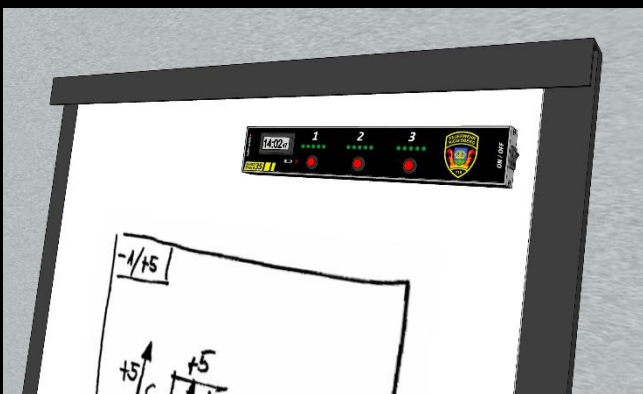

320 x 290 x 25mm

CHF 490.00

RePRO35 «Hoch» – Überwachungsmodul mit Funkuhr und Schreibunterlage (A4 hoch). Mit Löchern zur einfachen Anbringung der Namens- oder Geräteschilder. Als **RePRO35 «Klett Hoch»** Auch ohne Löcher und mit Klettband auf Rückseite erhältlich.

290 x 320 x 25mm

CHF 530.00

RePRO35 «Magnet» – Überwachungsmodul mit Funkuhr. Magnetische Rückseite für einfache Montage an Flipcharts oder Fahrzeugen.

320 x 55 x 25mm

CHF 450.00

RePRO35 «Flex» – Überwachungsmodul ohne Gehäuse zum Einbau in eigene Lösungen. Inklusive Zeichnungen.