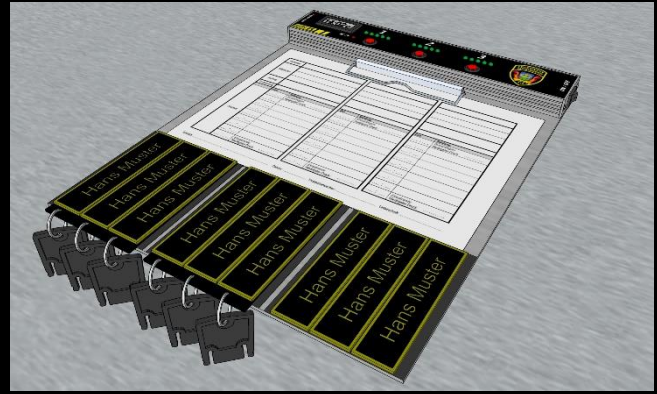

Ordnung im Chaos

Das Protokoll wird mit einem Bügelklemmer fixiert. Um die Mitglieder der Trupps schnell erfassen zu können, lassen sich die Namens- oder Geräteschilder mit Klett oder Karabinerhaken befestigen. Mit dem optionalen Stifthalter ist auch das Schreibzeug immer griffbereit.

Flexibel

Das **RePRO Board 35** ist in verschiedenen Varianten erhältlich (Details siehe Rückseite). Ein eigenes Logo oder ein eigener Text kann optional aufgedruckt oder die Überwachungseinheit in eine individuelle Lösung verbaut werden.

Deine Vorteile:

- Intuitive Bedienung
- Truppüberwachung gemäss den schweizerischen Bestimmungen
- Gefertigt aus eloxiertem Aluminium
- Spritzwassergeschützt
- Integrierte Funkuhr
- Automatische Batterieüberwachung
- Batterie: 2x 1.5V AA
- Gewicht: 350g (ohne Schreibunterlage)
- Swiss made

RePRO35 «Quer» – Überwachungsmodul mit Funkuhr und Schreibunterlage (A4 quer). Mit Löchern zur einfachen Anbringung der Namens- oder Geräteschilder.

320 x 290 x 25mm

CHF 490.00

RePRO35 «Klett Quer» – Überwachungsmodul mit Funkuhr und Schreibunterlage (A4 quer). Mit Klettband zur einfachen Anbringung der Namens- oder Geräteschilder.