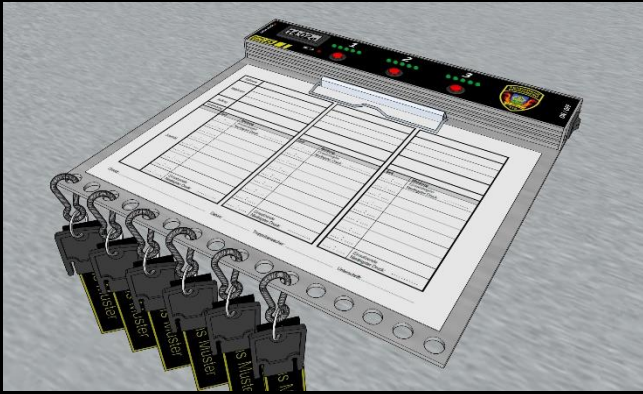

RePRO35 «Quer» – Überwachungsmodul mit Funkuhr und Schreibunterlage (A4 quer). Mit Löchern zur einfachen Anbringung der Namens- oder Geräteschilder.

320 x 290 x 25mm

CHF 490.00