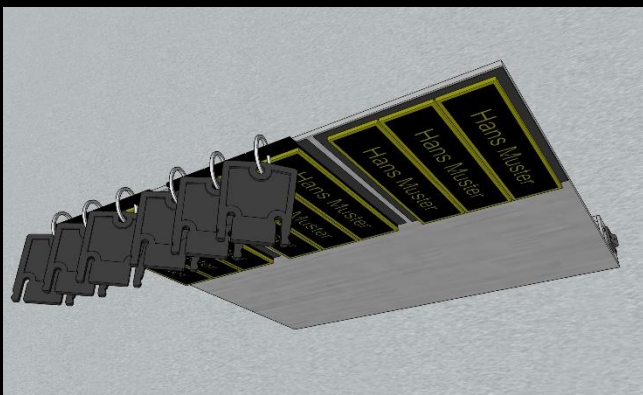

RePRO35 «Klett Hinten» – Überwachungsmodul mit Funkuhr und Schreibunterlage (A4 quer). Mit Klettband auf der Rückseite zur einfachen Anbringung der Namens- oder Geräteschilder.

320 x 290 x 25mm

CHF 490.00