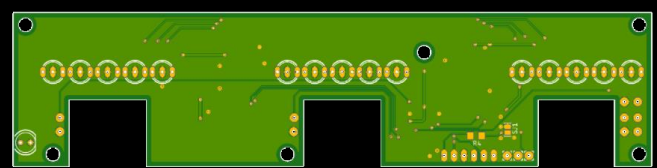

290 x 320 x 25mm

CHF 530.00

RePRO35 «Magnet» – Überwachungsmodul mit Funkuhr. Magnetische Rückseite für einfache Montage an Flipcharts oder Fahrzeugen.

320 x 55 x 25mm

CHF 450.00

RePRO35 «Flex» – Überwachungsmodul ohne Gehäuse zum Einbau in eigene Lösungen. Inklusive Zeichnungen.