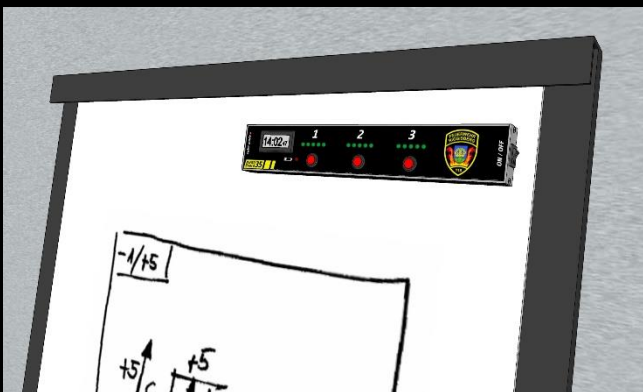

320 x 290 x 25mm

CHF 490.00

RePRO35 «Hoch» – Überwachungsmodul mit Funkuhr und Schreibunterlage (A4 hoch). Mit Löchern zur einfachen Anbringung der Namens- oder Geräteschilder. Als **RePRO35 «Klett Hoch»** Auch ohne Löcher und mit Klettband auf Rückseite erhältlich.

290 x 320 x 25mm

CHF 490.00

RePRO35 «Magnet» – Überwachungsmodul mit Funkuhr. Magnetische Rückseite für einfache Montage an Flipcharts oder Fahrzeugen.

320 x 55 x 25mm

CHF 450.00

RePRO35 «Flex» – Überwachungsmodul ohne Gehäuse zum Einbau in eigene Lösungen. Inklusive Zeichnungen.