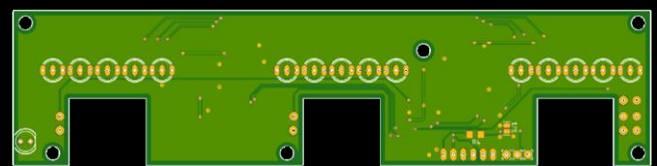

290 x 320 x 25mm

CHF 490.00

RePRO35 «Magnet» – Überwachungsmodul mit Funkuhr. Magnetische Rückseite für einfache Montage an Flipcharts oder Fahrzeugen.

320 x 55 x 25mm

CHF 450.00

RePRO35 «Flex» – Überwachungsmodul ohne Gehäuse zum Einbau in eigene Lösungen. Inklusive Zeichnungen.