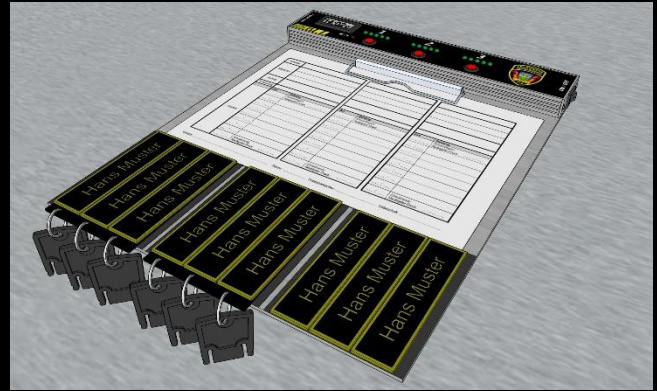

Ordnung im Chaos

Das Protokoll wird mit einem Bügelklemmer fixiert. Um die Mitglieder der Trupps schnell erfassen zu können, lassen sich die Namens- oder Geräteschilder mit Klett oder Karabinerhaken befestigen. Mit dem optionalen Stifthalter ist auch das Schreibzeug immer griffbereit.

Flexibel

Das **RePRO Board 35** ist in verschiedenen Varianten erhältlich (Details siehe Rückseite). Ein eigenes Logo oder ein eigener Text kann optional aufgedruckt oder die Überwachungseinheit in eine individuelle Lösung verbaut werden.

Deine Vorteile:

- Intuitive Bedienung
- Truppüberwachung gemäss den schweizerischen Bestimmungen
- Gefertigt aus eloxiertem Aluminium
- Spritzwassergeschützt
- Integrierte Funkuhr
- Automatische Batterieüberwachung
- Batterie: 2x 1.5V AA, 1x CR 2032 (Funkuhr)
- Gewicht: 350g (ohne Schreibunterlage)
- Swiss made

RePRO35 «Quer» – Überwachungsmodul mit Funkuhr und Schreibunterlage (A4 quer). Mit Löchern zur einfachen Anbringung der Namens- oder Geräteschilder.

320 x 290 x 25mm

CHF 490.00

RePRO35 «Klett Quer» – Überwachungsmodul mit Funkuhr und Schreibunterlage (A4 quer). Mit Klettband zur einfachen Anbringung der Namens- oder Geräteschilder.