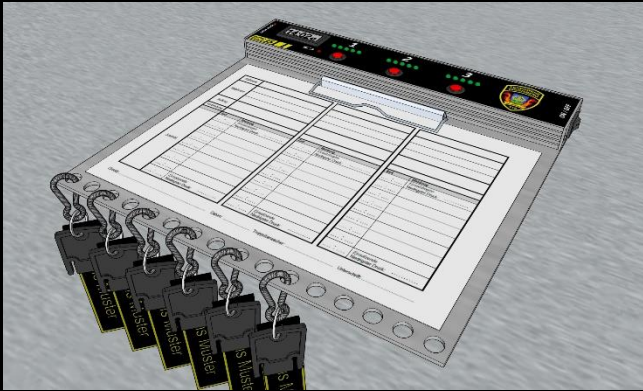

RePRO35 «Quer» – Überwachungsmodul mit Funkuhr und Schreibunterlage (A4 quer). Mit Löchern zur einfachen Anbringung der Namens- oder Geräteschilder.

320 x 290 x 25mm

CHF 490.00